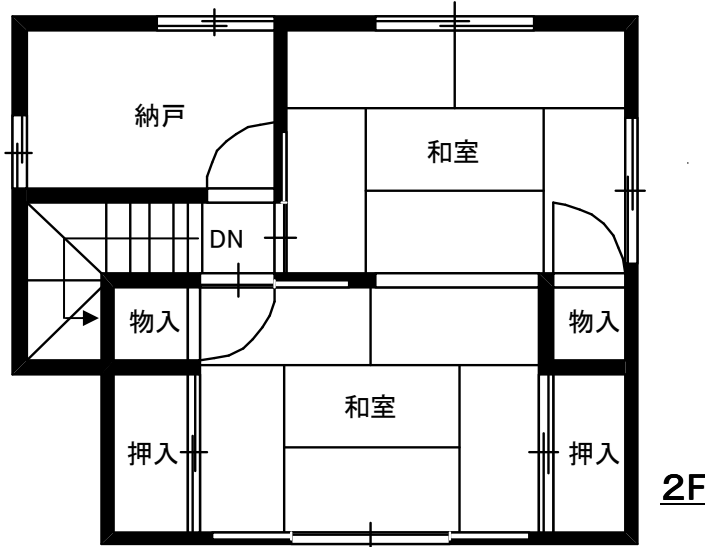

貸家

京浜東北線
「蕨」駅徒歩13分

・平成21年5月リフォーム済み
～リフォーム内容～

- ・システムキッチン交換
- ・ユニットバス交換
- ・洗面化粧台交換
- ・和室畳表替え
- ・和室襖張替え

ペット相談可!

2F

1F

物件種目	貸家
最寄駅	蕨
間取タイプ	3SLDK
賃貸条件	賃料:120,000円
	敷金1ヶ月・礼金1ヶ月

物件所在地	蕨市北町4-1-22		
交通	JR 京浜東北線	蕨駅	
	徒歩13分		
建物	構造・規模	木造2階建	
	使用部分面積	67.06㎡	
	間取内訳	図面参照	
築年月	昭和62年	契約期間	2年間
管理費等	無し		
駐車場	無し		
現況	空き	入居日	即日
本体設備	東京電力・都市ガス・本下水		
保険等	20,000円(2年間)		
備考	ペット相談可		

※図面と現況が異なる場合は現況を優先させていただきます