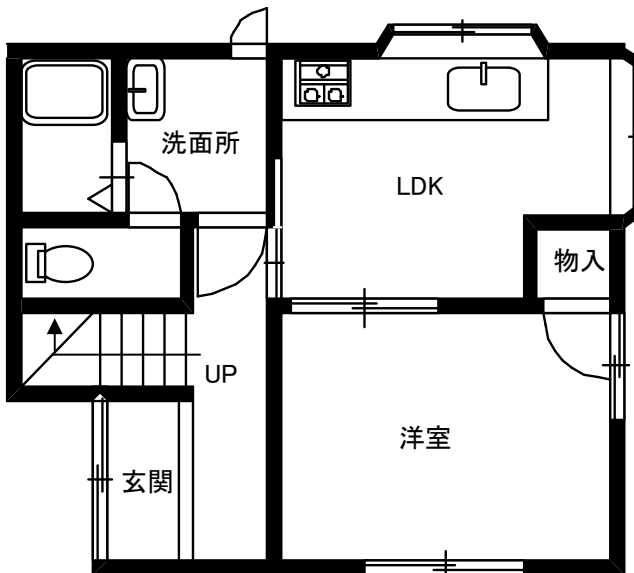

貸家

京浜東北線
「蕨」駅徒歩13分

・平成21年5月リフォーム済み
～リフォーム内容～

- ・システムキッチン交換
- ・ユニットバス交換
- ・洗面化粧台交換
- ・和室畳表替え
- ・和室襖張替え

ペット相談可!

2F

1F

物件種目	貸家
最寄駅	蕨
間取タイプ	3SLDK
賃貸条件	賃料:120,000円
	敷金1ヶ月・礼金1ヶ月

物件所在地	蕨市北町4-1-22		
交通	JR 京浜東北線	蕨駅	
	徒歩13分		
建物	構造・規模	木造2階建	
	使用部分面積	67.06㎡	
	間取内訳	図面参照	
築年月	昭和62年	契約期間	2年間
管理費等	無し		
駐車場	無し		
現況	空き	入居日	即日
本体設備	東京電力・都市ガス・本下水		
保険等	20,000円(2年間)		
備考	ペット相談可		

※図面と現況が異なる場合は現況を優先させていただきます